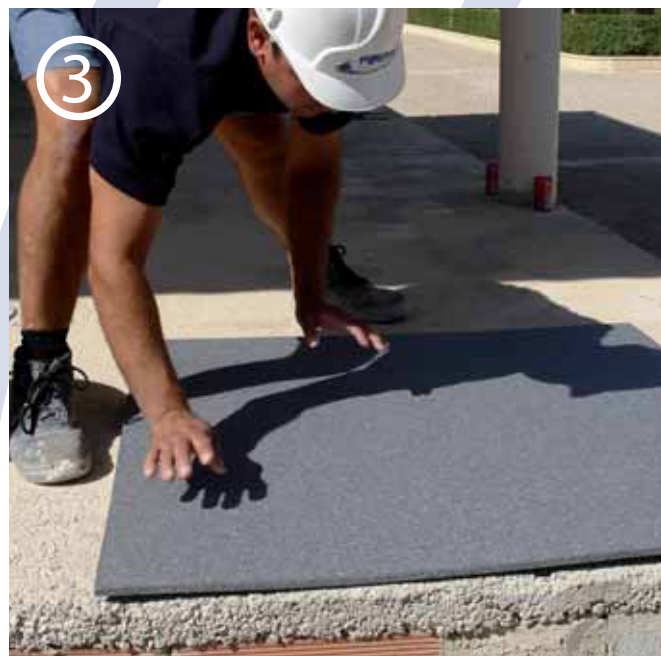

puesta en obra

impact

El Donpol **TR-0 IMPACT** se coloca de forma rápida y sencilla. No lo dude e instálelo en su vivienda, es la solución perfecta para reducir el ruido producido por los golpes en la estructura superior o lateral (taconeo, desplazamiento de muebles, ...)